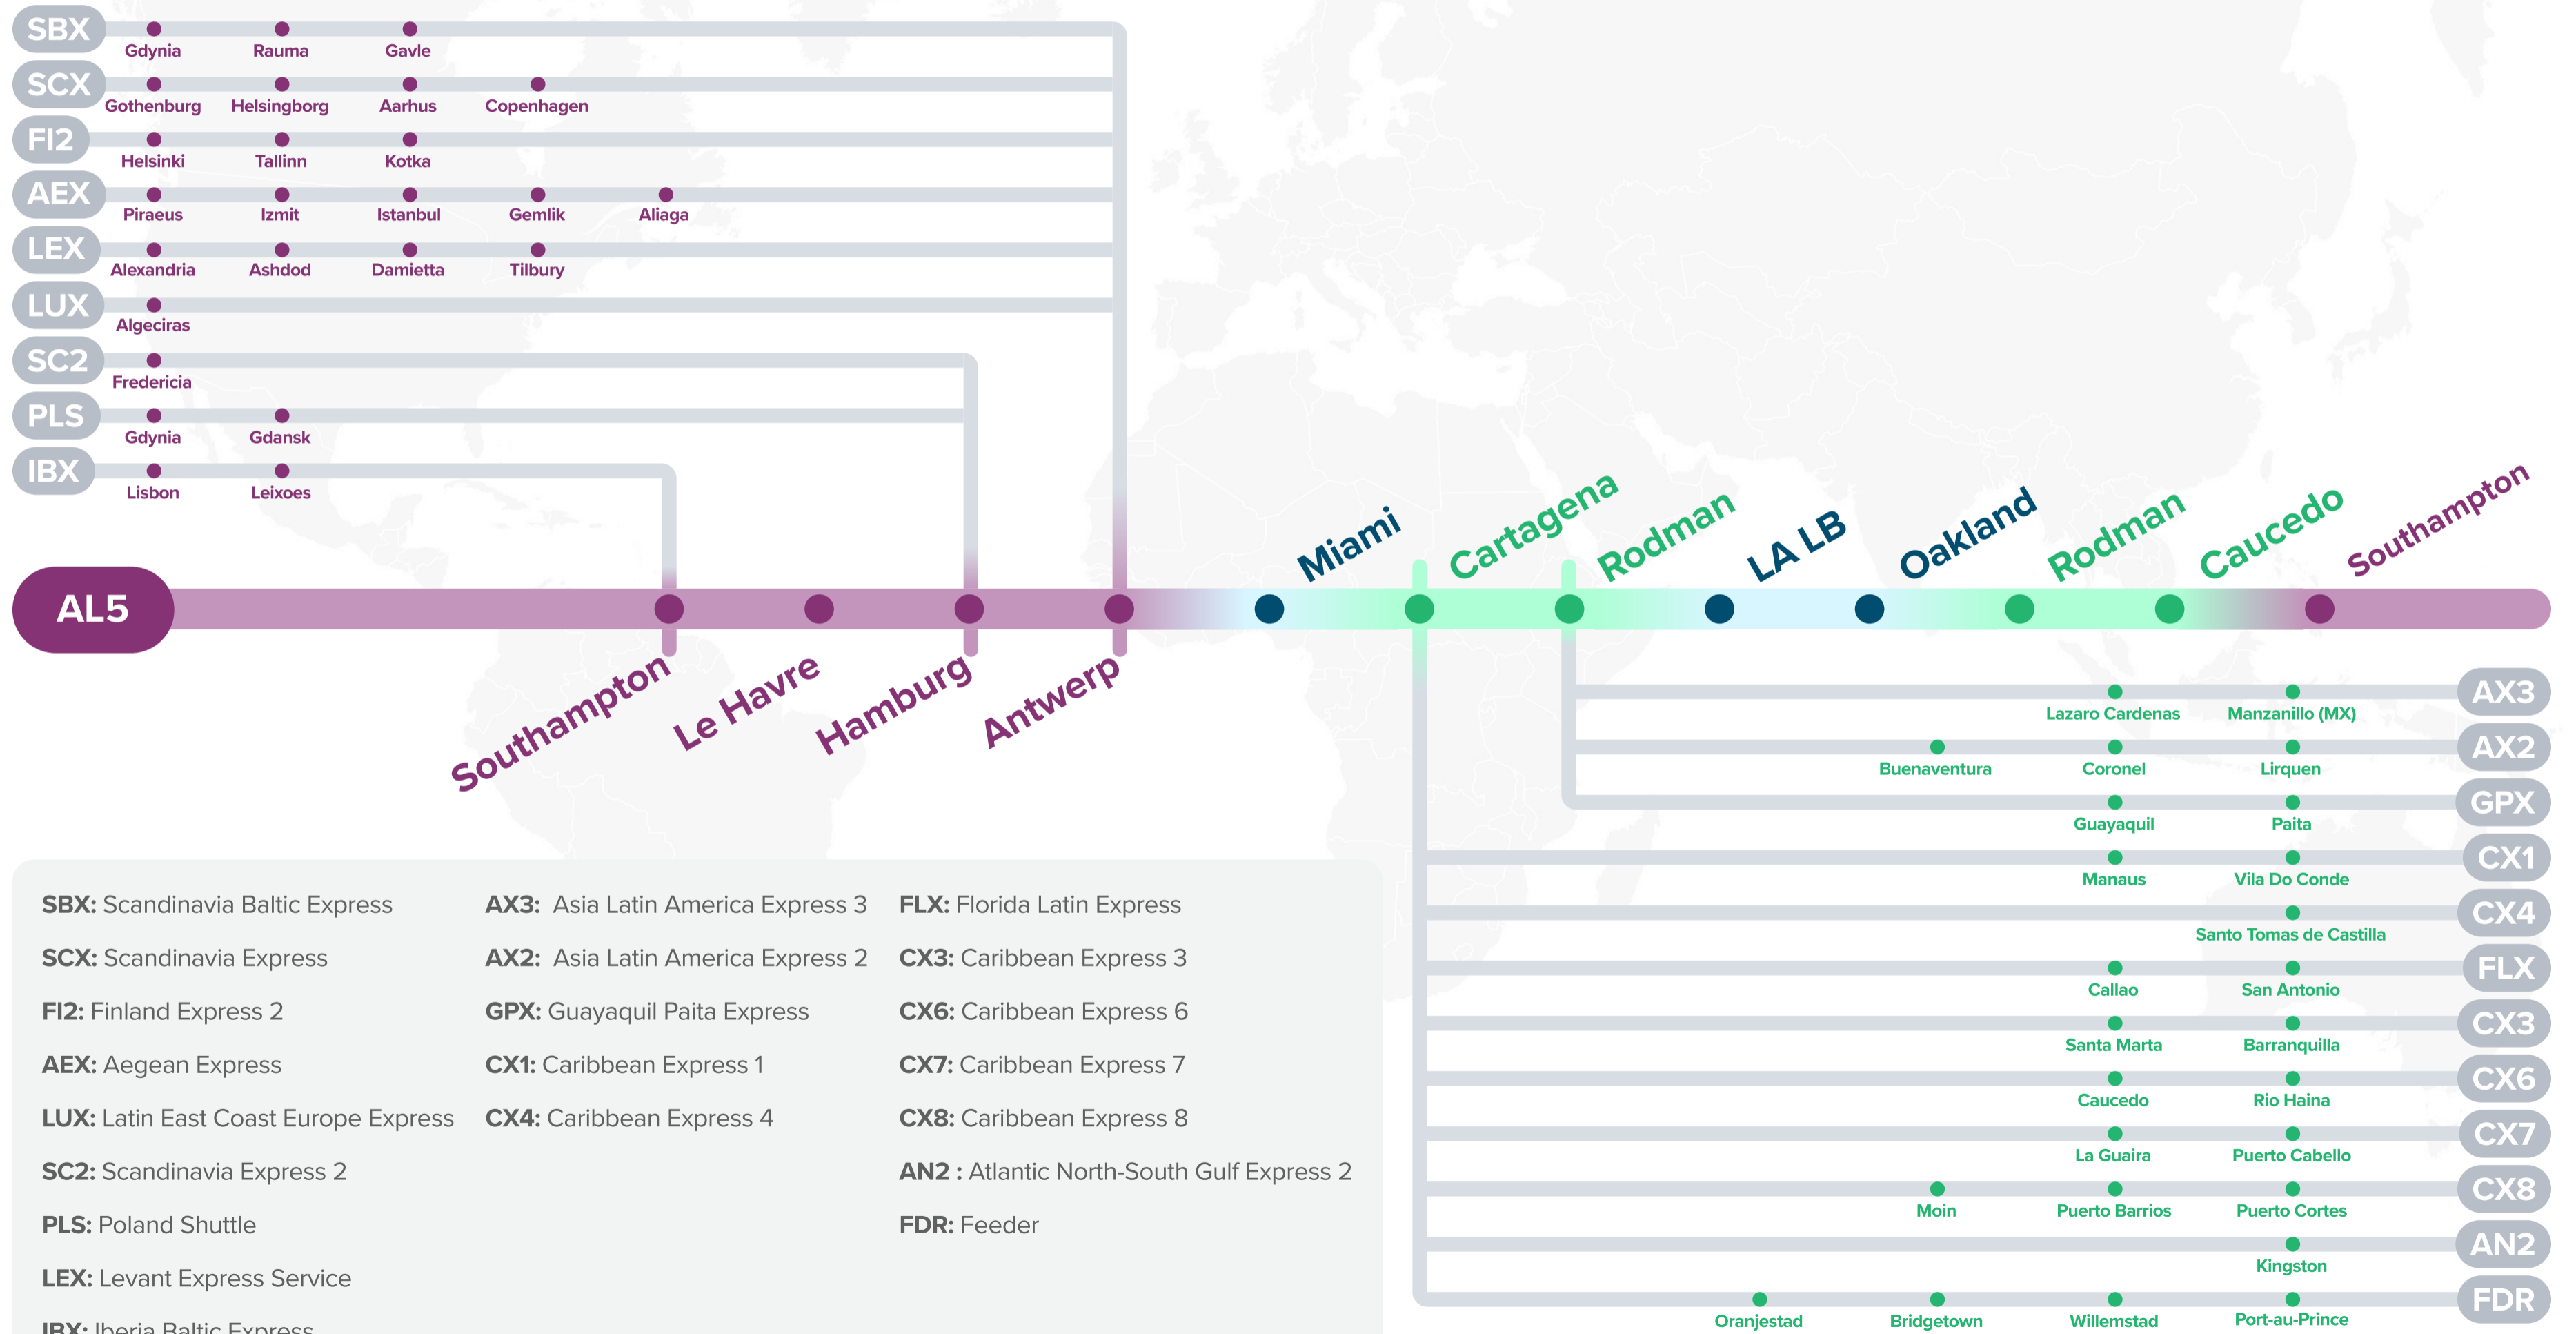

LUX

- Rotterdam
- Hamburg
- Antwerp
- Lisbon
- Algeciras
- Santos
- Buenos Aires
- Montevideo
- Itajai
- Paranagua
- Santos
- Rio De Janeiro
- Algeciras
- Rotterdam

Latin America – Europe Service

LUX: Latin East Coast Europe Express

Latin America – Europe Service

AL5: Transatlantic 5

- SBX:** Scandinavia Baltic Express
- SCX:** Scandinavia Express
- FI2:** Finland Express 2
- AEX:** Aegean Express
- LUX:** Latin East Coast Europe Express
- SC2:** Scandinavia Express 2
- PLS:** Poland Shuttle
- LEX:** Levant Express Service
- IBX:** Iberia Baltic Express
- AX3:** Asia Latin America Express 3
- AX2:** Asia Latin America Express 2
- GPX:** Guayaquil Paita Express
- CX1:** Caribbean Express 1
- CX4:** Caribbean Express 4
- FLX:** Florida Latin Express
- CX3:** Caribbean Express 3
- CX6:** Caribbean Express 6
- CX7:** Caribbean Express 7
- CX8:** Caribbean Express 8
- AN2:** Atlantic North-South Gulf Express 2
- FDR:** Feeder

MAR

- Los Angeles
- Manzanillo (Mexico)
- Lazaro Cardenas
- Puerto Quetzal
- Corinto
- Puerto Caldera
- Puerto Quetzal
- Manzanillo (Mexico)
- Los Angeles

FLX

- Port Everglades
- Philadelphia
- New York
- Cartagena
- Guayaquil
- Callao
- San Antonio
- Callao
- Guayaquil
- Cartagena
- Port Everglades

ANG

- Veracruz
- Altamira
- Houston
- New Orleans
- Cartagena
- Suape
- Santos
- Buenos Aires
- Montevideo
- Rio Grande
- Itajai
- Paranagua
- Santos
- Cartagena
- Veracruz

AN2

- Veracruz
- Altamira
- Houston
- Miami
- Kingston
- Cartagena
- Santos
- Buenos Aires
- Montevideo
- Itapoa
- Paranagua
- Santos
- Rio de Janeiro
- Cartagena
- Kingston
- Veracruz